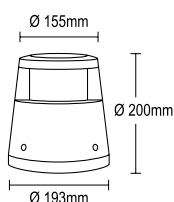

1. 5 Funkis Tech markpollare