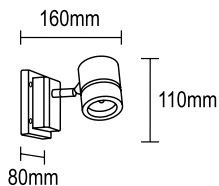

Funkis

Utomhusbelysning 25W/50W/230V

1 Funkis spot vägg 50W