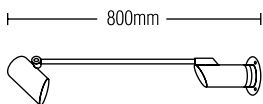

4 Hållö lång väggarm