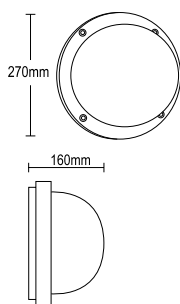

Mått rör: Ø 85 mm
Mått monteringsplatta: Ø 140 mm
Godkänd av Semko
Kapslingsklass: IP44, Klass I, skall jordas

E-nr	Art.nr	Beskrivning	Färg
77 595 98	77.4020	Hållö pollare 50W/12V, höjd 900 mm	Grafit
77 000 26	77.4000	Hållö mark-/väggfäste 50W/12V, höjd 360 mm	Grafit
77 000 27	77.4010	Hållö lång väggarm 50W/12V, längd 800 mm	Grafit

Märkspänning: 230V, 50Hz
Mått (ØxH): 260x105mm
Ljuskälla: 16W 2D/G23
Vikt: 885g
Driftdon: Konventionellt
Kapslingsklass: IP44, Klass I

E-nr	Art nr	Typ	Ljuskälla	Färg
75 345 90	75116	Pastill	16W, G23	Vit

Armaturdiameter (Ø): 100 mm
Håltagning (Ø): 80 mm
Inbyggnadsdjup: 130 mm
Ljuskälla: 50W 12V Gy6,3 (ingår)
Kapslingsklass: IP 44 (infälld i tät byggnadsdel), Klass III

E-nr	Artikelnr	Beskrivning	Färg	Ljuskälla
74 710 27	745231	Polaris 50 W	Vit	50W Gy6,35
74 710 30	745234	Polaris 50 W	Titan	50W Gy6,35