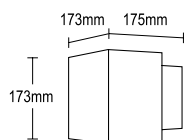

1. 6 Wall Cube väggarmatur

1, 2, 3, 4 Funkis Tech markstrålkastare IP67

En serie markstrålkastare för fasader, parker och trädgårdar. Det finns tre grundstorlekar och fyra ljuskällalternativ, i utförande med toppring av rostfritt stål och armaturhus av gjuten aluminium med frontglas. Infällnadsbox för mark ingår.

LED är smalstrålande och riktbara +/-10°.

HIT är smalstrålande justerbar +/- 10°.

Mediumstrålande reflektor 23° kan beställas som tillbehör till 35W & 75W HIT-modeller.

Driftdon: 230V-driftdon ingår
Max statisk belastning: 3000 kg
Kapslingsklass (alla utom LED): IP67, Klass I, skall jordas
Kapslingsklass (enbart LED): IP67, Klass II, dubbelisolerad

E-nr	Artnr	Beskrivning	Ljuskälla	Mått
77 689 50	77.5570	Funkis Tech 35W	35W GU10 230V	Ø135x120
77 689 51	77.5575	Funkis Tech 3x1W	3x1W LED Vit	Ø135x120
77 689 52	77.5576	Funkis Tech 3x1W	3x1W LED Blå	Ø135x120
77 689 53	77.5580	Funkis Tech 18W	18W Lysrör	Ø190x210
77 689 54	77.5585	Funkis Tech 35W	35W G12 HIT	Ø266x200
77 689 55	77.5586	Funkis Tech 70W	70W G12 HIT	Ø266x200
77 689 56	77.5591	Funkis Tech Reflektor mediumstrålande		

5 Funkis Tech minipollare IP65

Funkis Tech markpollare tillverkad av gjuten aluminium. Finns med tre olika spridningsalternativ; 180°, 2x90°, 360°. Utrustad med silikonpackningar, avbländningsskydd av polykarbonat, aluminiumreflektor och rostfria skruvar. Lämplig till att belysa till exempel trädgårdar, parker och gångvägar.

Mått Ø/höjd: 155/193 mm x 200 mm
Ljuskälla: 20W/G8,5 HIT-TC
Driftdon: elektroniskt
Kapslingsklass: IP65

E-nr	Artnr	Beskrivning	Färg	Ljuskälla	Optik
77 595 80	77.5760	Funkis Tech 20W	Svart	20W G8,5 HI-TC CRI	180°
77 595 81	77.5761	Funkis Tech 20W	Silver	20W G8,5 HI-TC CRI	180°
77 595 82	77.5765	Funkis Tech 20W	Svart	20W G8,5 HI-TC CRI	2x90°
77 595 83	77.5766	Funkis Tech 20W	Silver	20W G8,5 HI-TC CRI	2x90°
77 595 84	77.5770	Funkis Tech 20W	Svart	20W G8,5 HI-TC CRI	360°
77 595 85	77.5771	Funkis Tech 20W	Silver	20W G8,5 HI-TC CRI	360°

6 Wall Cube IP65 – fasadbelysningsarmatur

Robust, tålig och energisnål väggarmatur av gjuten aluminium. Finns i två utföranden; enkelstrålande (upp eller ned) och dubbelstrålande (upp/ned).

Driftdon: elektroniskt
Armaturstorlek (BxDxH): 173x175x173 mm.
Ljuskälla: 35W/G 8,5 HIT-TC
Kapslingsklass: IP65, Klass I, skall jordas

E-nr	Artikelnr	Ljusbild	Färg	Ljuskälla
77 004 20	77.5750	Enkel 35W/230V	Mattvit	35W HIT/G 8,5
77 004 21	77.5751	Enkel 35W/230V	Svart	35W HIT/G 8,5
77 004 22	77.5752	Enkel 35W/230V	Silver	35W HIT/G 8,5
77 004 23	77.5755	Dubbel, upp/ned 35W/230V	Mattvit	35W HIT/G 8,5
77 004 24	77.5756	Dubbel, upp/ned 35W/230V	Svart	35W HIT/G 8,5
77 004 25	77.5757	Dubbel, upp/ned 35W/230V	Silver	35W HIT/G 8,5

Gjord för metallhalogen ljuskälla 35W G8,5 som har ett högt ljusutbyte och lång livslängd.