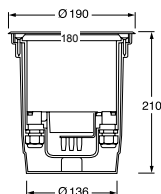

1. 3 Funkis Tech 18W lysrör
2. Infällnadsbox för mark ingår