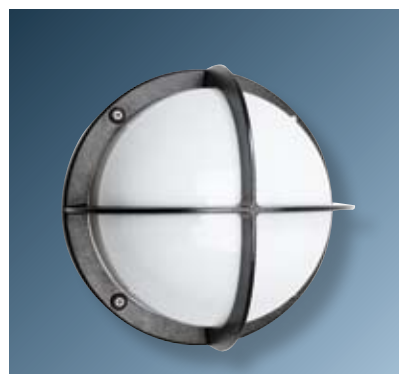

Mia opal kupa med kors