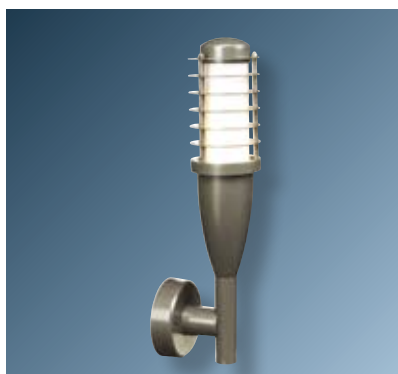

Hållö – ny, elegant, svenskdesignad serie av utomhusbelysning

Hållö är en elegant armaturfamilj för utomhusbelysning på väggar, i trädgårdar, vid företagsentréer eller i parker och liknande. Familjen består av spotlights på pollare med markfäste, spotlights med mark/väggfäste och spotlights på väggfäste för skyltbelysning – alla för 50 W halogenljuskälla. Alla varianter är utförda i gjuten aluminium och har inbyggd elektronisk trafo. Armaturhuvudet är vridbart och vinklinsbart med låsning av läge med insexskruv. Ej överkopplingsbar i armaturen.

Gjord för metallhalogen ljuskälla 35W G8,5 som har ett högt ljusutbyte och lång livslängd.

Funkis

Utomhusbelysning 25W/50W/230V

1 Funkis spot vägg 50W

2 Funkis spot vägg 2x50W

3 Funkis spot vägg arm 50W

4 Funkis lykta vägg 25W

1, 2, 3 Funkis spot vägg & Funkis spot pollare

Tillverkade i aluminium. Pollare bultas fast eller monteras på jordspett, som finns som tillbehör. Alla Funkis pollare levereras med delar för tre alternativa höjder 40, 70 100 cm – three in one!