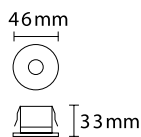

Stella Luce

LED downlight 1W IP44

LED downlight med Lumiled power LED 1W med spot- eller floodoptik. Fästs med spännfjädrar ovan undertak. Levereras med 4 m anslutningsledning och snabbkopplingskontakt till converter. Går ej att ljusreglera.

Färg:	Silvergrå.
Armaturdiameter:	Ø50 mm.
Håltagning/Inbyggnadsdjup:	Ø38 mm/40 mm.
Kapslingsklass armatur:	IP 44 (infälld i tät byggnadsdel), Klass III.
Kapslingsklass converter:	IP20
LED-typ:	Power LED strömkonstant 350mA

E-nr	Artikelnr	Beskrivning/LED-färg	Armaturfärg	Spridning
74 713 16	74.1440	Stella Luce, vit	Titan	Spot
74 713 17	74.1441	Stella Luce, blå	Titan	Spot
74 713 18	74.1445	Stella Luce, vit	Titan	Flood
74 713 19	74.1446	Stella Luce, blå	Titan	Flood
74 713 20	74.1480	Converter 10W för Stella Luce/Duo		

Stella Uno

LED floorlight 4x0,2W IP44

LED uppljusarmatur för markeringsljus. Lämpar sig för inom eller utomhusanvändning på t ex altaner eller dylikt. Levereras med 2 m anslutningsledning och anslutning till converter. Går ej att ljusreglera.

Färg:	Rostfritt stål.
Armaturdiameter:	Ø46 mm.
Håltagning/Inbyggnadsdjup:	Ø38 mm/33 mm.
Kapslingsklass armatur:	IP 44, Klass III.
Kapslingsklass converter:	IP20
LED-typ:	Spänningskonstant

E-nr	Artikelnr	Beskrivning/LED-färg	Armaturfärg
74 713 00	74.1400	Stella Uno	Vit
74 713 01	74.1401	Stella Uno	Blå
74 713 21	74.1482	Converter 10W för Stella Uno	

Stella Duo

LED floorlight 1W IP44

LED uppljusarmatur med Lumiled power LED 1 W med spot- eller floodoptik. Lämpar sig för inom- eller utomhusanvändning på t ex altaner eller dylikt. Levereras med 2 m anslutningsledning och snabbkopplingskontakt till converter. Går ej att ljusreglera.