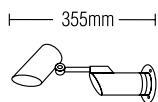

3 Hållö väggfäste