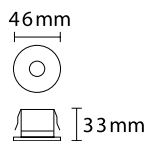

Stella Luce

LED downlight 1W IP44

LED downlight med Lumiled power LED 1W med spot- eller floodoptik. Fästs med spännfjädrar ovan undertak. Levereras med 4 m anslutningsledning och snabbkopplingskontakt till converter. Går ej att ljusreglera.

Färg:	Silvergrå.
Armaturdiameter:	Ø50 mm.
Håltagning/Inbyggnadsdjup:	Ø38 mm/40 mm.
Kapslingsklass armatur:	IP 44 (infälld i tät byggnadsdel), Klass III.
Kapslingsklass converter:	IP20
LED-typ:	Power LED strömkonstant 350mA

E-nr	Artikelnr	Beskrivning/LED-färg	Armaturfärg	Spridning
74 713 16	74.1440	Stella Luce, vit	Titan	Spot
74 713 17	74.1441	Stella Luce, blå	Titan	Spot
74 713 18	74.1445	Stella Luce, vit	Titan	Flood
74 713 19	74.1446	Stella Luce, blå	Titan	Flood
74 713 20	74.1480	Converter 10W för Stella Luce/Duo		

Stella Uno

LED floorlight 4x0,2W IP44

LED uppljusarmatur för markeringsljus. Lämpar sig för inom eller utomhusanvändning på t ex altaner eller dylikt. Levereras med 2 m anslutningsledning och anslutning till converter. Går ej att ljusreglera.

Färg:	Rostfritt stål.
Armaturdiameter:	Ø46 mm.
Håltagning/Inbyggnadsdjup:	Ø38 mm/33 mm.
Kapslingsklass armatur:	IP 44, Klass III.
Kapslingsklass converter:	IP20
LED-typ:	Spänningskonstant

E-nr	Artikelnr	Beskrivning/LED-färg	Armaturfärg
74 713 00	74.1400	Stella Uno	Vit
74 713 01	74.1401	Stella Uno	Blå
74 713 21	74.1482	Converter 10W för Stella Uno	

Stella Duo

LED floorlight 1W IP44

LED uppljusarmatur med Lumiled power LED 1 W med spot- eller floodoptik. Lämpar sig för inom- eller utomhusanvändning på t ex altaner eller dylikt. Levereras med 2 m anslutningsledning och snabbkopplingskontakt till converter. Går ej att ljusreglera.