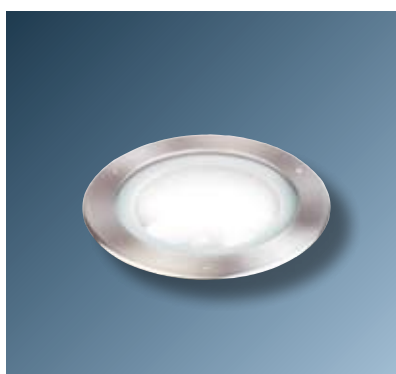

1. 3 Funkis Tech 18W lysrör
2. Infällnadsbox för mark ingår