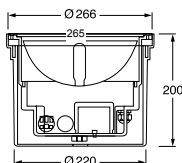

1. 4 Funkis Tech 70 W HIT
2. Infällnadsbox för mark ingår