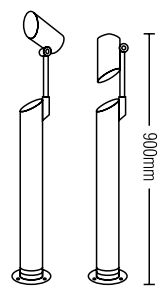

1 Hållö pollare