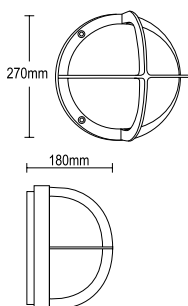

Mia opal kupa med kors