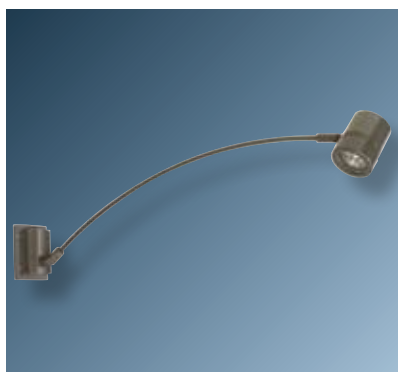

Gjord för metallhalogen ljuskälla 35W G8,5 som har ett högt ljusutbyte och lång livslängd.

Funkis

Utomhusbelysning 25W/50W/230V

1 Funkis spot vägg 50W

2 Funkis spot vägg 2x50W

3 Funkis spot vägg arm 50W

4 Funkis lykta vägg 25W

1, 2, 3 Funkis spot vägg & Funkis spot pollare

Tillverkade i aluminium. Pollare bultas fast eller monteras på jordspett, som finns som tillbehör. Alla Funkis pollare levereras med delar för tre alternativa höjder 40, 70 100 cm – three in one!