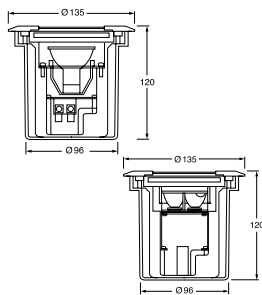

Funkis Tech

Markstrålkastare, minipollare, fasadbelysning

1. 1 Funkis Tech 35 W halogen
  2. 2 Funkis Tech 3x1 W LED
2. Infällnadsbox för mark ingår