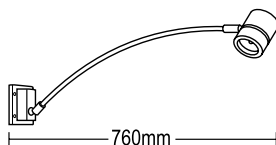

3 Funkis spot vägg arm 50W