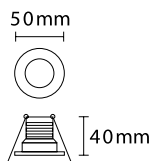

Stella Luce