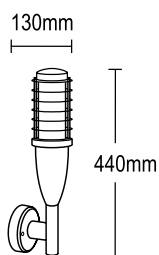

4 Funkis lykta vägg 25W