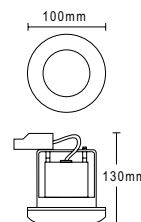

Polaris

50W/12V
IP44

Polaris 50W, 12V, IP44, fast ljus

Halogendownlight, lackerad för att tåla utomhusmiljöer, lämplig att använda i t ex gesimslåda, carport eller över entréer. Används med fördel även för infällnad i badrumstak i område 1, 2 och 3. Räfflat skyddsglas ger en mjuk och fin ljusbild. Godkänd av Semko. Levereras inklusive ljuskälla.

Armaturdiameter (Ø): 100 mm
Håltagning (Ø): 80 mm
Inbyggnadsdjup: 130 mm
Ljuskälla: 50W 12V Gy6,3 (ingår)
Kapslingsklass: IP 44 (infälld i tät byggnadsdel), Klass III

E-nr	Artikelnr	Beskrivning	Färg	Ljuskälla
74 710 27	745231	Polaris 50 W	Vit	50W Gy6,35
74 710 30	745234	Polaris 50 W	Titan	50W Gy6,35