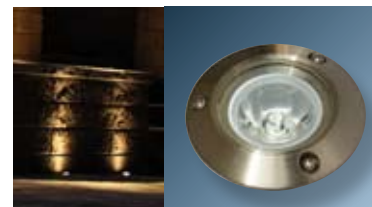

Stella Nova