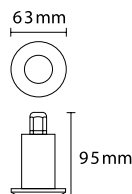

Stella Nova