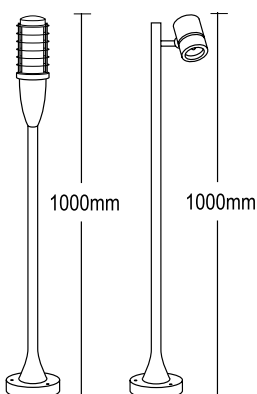

Mått rör: Ø 85 mm
Mått monteringsplatta: Ø 140 mm
Godkänd av Semko
Kapslingsklass: IP44, Klass I, skall jordas

E-nr	Art.nr	Beskrivning	Färg
77 595 98	77.4020	Hållö pollare 50W/12V, höjd 900 mm	Grafit
77 000 26	77.4000	Hållö mark-/väggfäste 50W/12V, höjd 360 mm	Grafit
77 000 27	77.4010	Hållö lång väggarm 50W/12V, längd 800 mm	Grafit

1, 2, 3 Funkis spot vägg & Funkis spot pollare

Tillverkade i aluminium. Pollare bultas fast eller monteras på jordspett, som finns som tillbehör. Alla Funkis pollare levereras med delar för tre alternativa höjder 40, 70 100 cm – three in one!