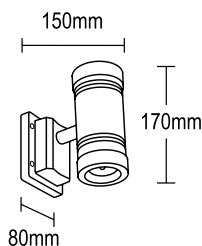

2 Funkis spot vägg 2x50W