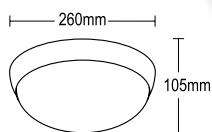

Pastill

230V
IP 44

Pastill allmänbruksarmatur – 230V IP44

Pastill är en allmänbruksarmatur tillverkad i slagtålig polykarbonat. Armaturen är klassad IP 44, vilket gör att den passar i både våta och torra utrymmen inomhus.

Märkspänning: 230V, 50Hz
Mått (ØxH): 260x105mm
Ljuskälla: 16W 2D/G23
Vikt: 885g
Driftdon: Konventionellt
Kapslingsklass: IP44, Klass I

E-nr	Art nr	Typ	Ljuskälla	Färg
75 345 90	75116	Pastill	16W, G23	Vit