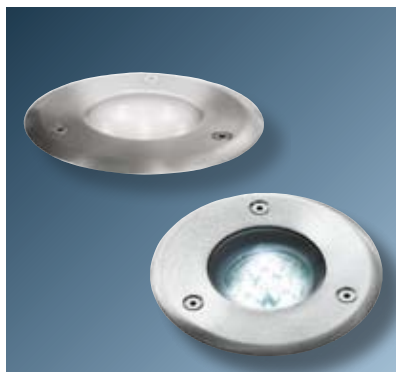

Funkis Tech

Markstrålkastare, minipollare, fasadbelysning

1. 1 Funkis Tech 35 W halogen
  2. 2 Funkis Tech 3x1 W LED
2. Infällnadsbox för mark ingår