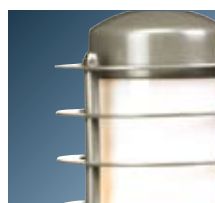

Utomhusbelysning – från Vinga Ljus

2008
2009
2010

Utomhusbelysning

Vinga Ljus AB utvecklar och marknadsför produkter inom två produktområden: Vinga (belysningsarmaturer för offentlig och privat miljö) samt Marelco (mätinstrument och brandvarnare).