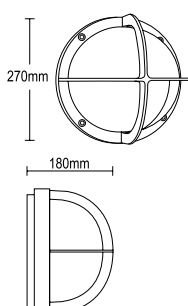

Mia avbländad kupa med kors

Mia

Utomhusarmatur 230V/IP44

Mia för tak och väggar

Mia tak/vägg-modell för utomhusmiljö, finns i tre utföranden öppen kupa, med kors, med kors och avbländande halv kupa. Armaturhus i pulverlackerad gjuten aluminium med kupa av PC. Kupan är opalvit för öppna och korsmodellen. Den avbländade modellen är halva kupan klar och övre halvan invändigt lackerad för avbländning med ett smalt ljussläpp uppåt. Armaturhusbasen har förberedelse för öppningar åt fyra riktningar. Armaturen är överkopplingsbar.

Mått: Ø270 mm, djup: 180 mm (med kors)/160 mm (utan kors)
Kapslingsklass: IP44, Klass I, skall jordas

E-nr	Art nr	Typ	Ljuskälla	Färg
77 001 80	77.2000	Mia opal kupa	2x9W G23	Vit
77 001 81	77.2001	Mia opal kupa	2x9W G23	Silver
77 001 83	77.2010	Mia opal kupa	60W E27	Vit
77 001 84	77.2011	Mia opal kupa	60W E27	Silver
77 001 86	77.2020	Mia opal kupa med kors	2x9W G23	Vit
77 001 87	77.2021	Mia opal kupa med kors	2x9W G23	Silver
77 001 89	77.2030	Mia opal kupa med kors	60W E27	Vit
77 001 90	77.2031	Mia opal kupa med kors	60W E27	Silver
77 001 92	77.2040	Mia avbländad kupa med kors	1x18W G24d1	Vit
77 001 93	77.2041	Mia avbländad kupa med kors	1x18W G24d1	Silver
77 001 95	77.2050	Mia avbländad kupa med kors	60W E27	Vit
77 001 96	77.2051	Mia avbländad kupa med kors	60W E27	Silver