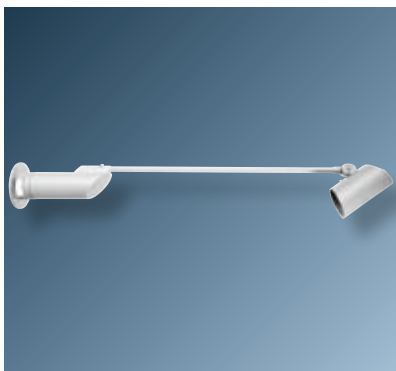

4 Hållö lång väggarm