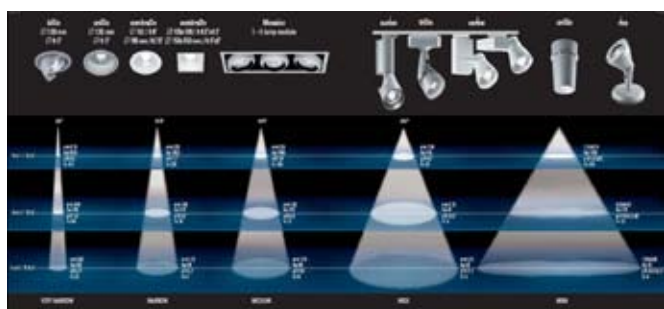

Reggiani har valt att utveckla ett helt program av armaturer för både inomhus och utomhusbruk. Med en ljusstark diod på hela 16W som ljuskälla har man byggt upp ett helt sortiment av downlights och spotlights. Alla armaturer levereras tillsammans med drivdon. Den använda 16W dioden är utvecklad av japanska Nichia som länge har varit en av föregångarna i utvecklingen av LED-tekniken. Den har ett varmt ljus på 3000K, mycket god färgåtergivning Ra94, ett högt ljusflöde på 800 Lumen samt en lång livslängd på ca 50 000h. Reggiani har också utvecklat en unik reflektorserie enbart för LEDprodukterna. Alla egenskaper sammanräknat gör Luce programmet från Reggiani till ett mycket konkurrenskraftigt alternativ.

IOS

Ändra ljusbild
- byt reflektor

Även till LED Luce finns Reggianis system med utbytbara reflektorer som har hög verkningsgrad. De finns i två storlekar Ø50 mm med tre spridningsvinklar och Ø80 mm med fem olika spridningsvinklar, även med elliptisk ljusbild (Mira). Fler produkter ur Luce sortimentet finns i Reggianis huvudkatalog.