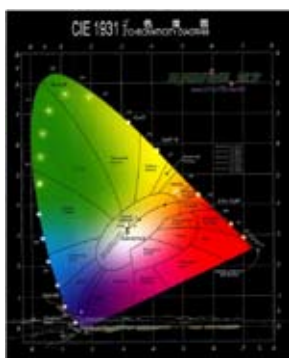

IOS

Ändra ljusbild
- byt reflektor

Även till LED Luce finns Reggianis system med utbytbara reflektorer som har hög verkningsgrad. De finns i två storlekar Ø50 mm med tre spridningsvinklar och Ø80 mm med fem olika spridningsvinklar, även med elliptisk ljusbild (Mira). Fler produkter ur Luce sortimentet finns i Reggianis huvudkatalog.