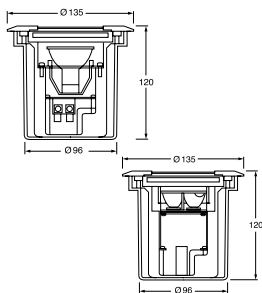

Funkis Tech 35 W halogen
Funkis Tech 3x1 W LED
Infällnadsbox för mark ingår