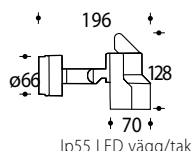

E-nr	Artikelnr	Beskrivning	Färg
77 651 03	6101.28	IP 55 50W/12V vägg/tak	Titan
77 651 08	6103.28	IP 55 50W/12V med arm	Titan
77 651 13	6155.28	IP 55 LED vit 3x1W vägg/tak	Titan
77 651 18	6156.28	IP 55 LED blå 3x1W vägg/tak	Titan

Ip55 LED vägg/tak