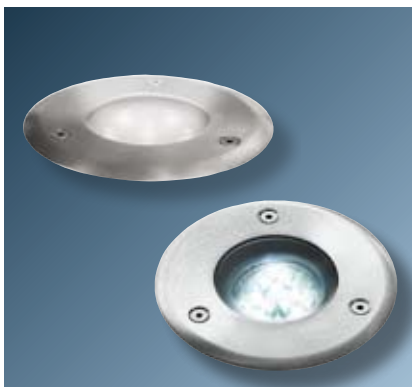

Ip55 LED vägg/tak

Ip55 halogen vägg/tak

Ip55 halogen med arm

Stella Nova

**Nu i syrafast stål
- nya E-nr!**

LED uppljusarmatur med Lumiled power LED 1 W med spot- eller floodoptik.

Lämpar sig för inom- eller utomhusanvändning på t ex altaner eller dylikt. Levereras med 2 m gummikabel. Inbyggd driver förenklar installationen. Går ej att ljusreglera.

E-nr	Artikelnr	Beskrivning/LED-färg	Armaturfärg	Spridning
74 713 58	74.1489	Stella Nova, varmvit	Titan	Spot
74 713 59	74.1495	Stella Nova, varmvit	Titan	Flood

Funkis Tech

Markstrålkastare, minipollare, fasadbelysning