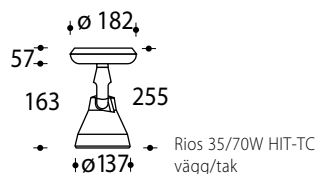

Rios 35/70W HIT-TC, för vägg/takmontering

Ingår i IOS-systemet.

Mått: (ØxH) 137x255 mm.

Ljuskälla: 35/70W HIT-TC/G 8,5

Driftdon: inbyggd elektronisk drivdon

Kapslingsklass: IP 66, Klass II

E-nr	Artikelnr	Beskrivning	Färg	Ljuskälla/sockel	Optik
77 651 59	13243.28	Rios 35W	Titan	35W HIT-TC/G 8,5	56°(2x28°)
77 651 69	13246.28	Rios 70W	Titan	70W HIT-TC/G 8,5	58°(2x29°)