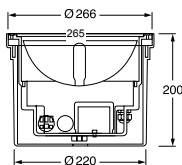

Funkis Tech

Markstrålkastare, minipollare, fasadbelysning

Funkis Tech markstrålkastare IP67

En serie markstrålkastare för fasader, parker och trädgårdar. Det finns tre grundstorlekar och fyra ljuskällalternativ, i utförande med toppring av rostfritt stål och armaturhus av gjuten aluminium med frontglas. Infällnadsbox för mark ingår.

LED är smalstrålande och riktbara +/-10°.

HIT är smalstrålande justerbar +/- 10°.

E-nr	Artnr	Beskrivning	Ljuskälla	Mått
77 689 50	77.5570	Funkis Tech 35W	35W GU10 230V	Ø135x110
77 689 51	77.5575	Funkis Tech 3x1W	3x1W LED Vit	Ø135x110
77 689 52	77.5576	Funkis Tech 3x1W	3x1W LED Blå	Ø135x110
77 689 53	77.5580	Funkis Tech 18W	18W Lysrör	Ø180x210
77 689 54	77.5585	Funkis Tech 35W	35W G12 HIT	Ø265x195
77 689 55	77.5586	Funkis Tech 70W	70W G12 HIT	Ø265x195
77 689 56	77.5591	Funkis Tech Reflektor mediumstrålande		

Funkis Tech minipollare IP65

Funkis Tech markpollare tillverkad av gjuten aluminium. Finns med tre olika spridningsalternativ; 180°, 2x90°, 360°. Utrustad med silikonpackningar, avbländningsskydd av polykarbonat, aluminiumreflektor och rostfria skruvar. Lämplig till att belysa till exempel trädgårdar, parker och gångvägar.

E-nr	Artnr	Beskrivning	Färg	Ljuskälla	Optik
77 595 81	77.5761	Funkis Tech 20W	Silver	20W G8,5 HI-TC CRI	180°
77 595 83	77.5766	Funkis Tech 20W	Silver	20W G8,5 HI-TC CRI	2x90°
77 595 85	77.5771	Funkis Tech 20W	Silver	20W G8,5 HI-TC CRI	360°

Wall Cube IP65 – fasadbelysningsarmatur

Robust, tålig och energisnål väggarmatur av gjuten aluminium. Finns i två utföranden; enkelstrålande (upp eller ned) och dubbelstrålande (upp/ned).

Driftdon: elektroniskt
Armaturstorlek (BxDxH): 173x175x173 mm.
Ljuskälla: 35W/G 8,5 HIT-TC
Kapslingsklass: IP65, Klass I, skall jordas