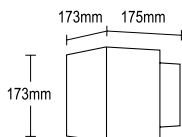

Wall Cube väggarmatur

Funkis Tech markstrålkastare IP67

En serie markstrålkastare för fasader, parker och trädgårdar. Det finns tre grundstorlekar och fyra ljuskällalternativ, i utförande med toppring av rostfritt stål och armaturhus av gjuten aluminium med frontglas. Infällnadsbox för mark ingår.

LED är smalstrålande och riktbara +/-10°.

HIT är smalstrålande justerbar +/- 10°.

E-nr	Artnr	Beskrivning	Ljuskälla	Mått
77 689 50	77.5570	Funkis Tech 35W	35W GU10 230V	Ø135x110
77 689 51	77.5575	Funkis Tech 3x1W	3x1W LED Vit	Ø135x110
77 689 52	77.5576	Funkis Tech 3x1W	3x1W LED Blå	Ø135x110
77 689 53	77.5580	Funkis Tech 18W	18W Lysrör	Ø180x210
77 689 54	77.5585	Funkis Tech 35W	35W G12 HIT	Ø265x195
77 689 55	77.5586	Funkis Tech 70W	70W G12 HIT	Ø265x195
77 689 56	77.5591	Funkis Tech Reflektor mediumstrålande		

Funkis Tech minipollare IP65

Funkis Tech markpollare tillverkad av gjuten aluminium. Finns med tre olika spridningsalternativ; 180°, 2x90°, 360°. Utrustad med silikonpackningar, avbländningsskydd av polykarbonat, aluminiumreflektor och rostfria skruvar. Lämplig till att belysa till exempel trädgårdar, parker och gångvägar.

E-nr	Artnr	Beskrivning	Färg	Ljuskälla	Optik
77 595 81	77.5761	Funkis Tech 20W	Silver	20W G8,5 HI-TC CRI	180°
77 595 83	77.5766	Funkis Tech 20W	Silver	20W G8,5 HI-TC CRI	2x90°
77 595 85	77.5771	Funkis Tech 20W	Silver	20W G8,5 HI-TC CRI	360°

Wall Cube IP65 – fasadbelysningsarmatur

Robust, tålig och energisnål väggarmatur av gjuten aluminium. Finns i två utföranden; enkelstrålande (upp eller ned) och dubbelstrålande (upp/ned).

Driftdon: elektroniskt
Armaturstorlek (BxDxH): 173x175x173 mm.
Ljuskälla: 35W/G 8,5 HIT-TC
Kapslingsklass: IP65, Klass I, skall jordas

E-nr	Artikelnr	Ljusbild	Färg	Ljuskälla
77 004 22	77.5752	Enkel 35W/230V	Silver	35W HIT/G 8,5
77 004 25	77.5757	Dubbek, upp/ned 35W/230V	Silver	35W HIT/G 8,5

Gjord för metallhalogen ljuskälla 35W G8,5 som har ett högt ljusutbyte och lång livslängd.