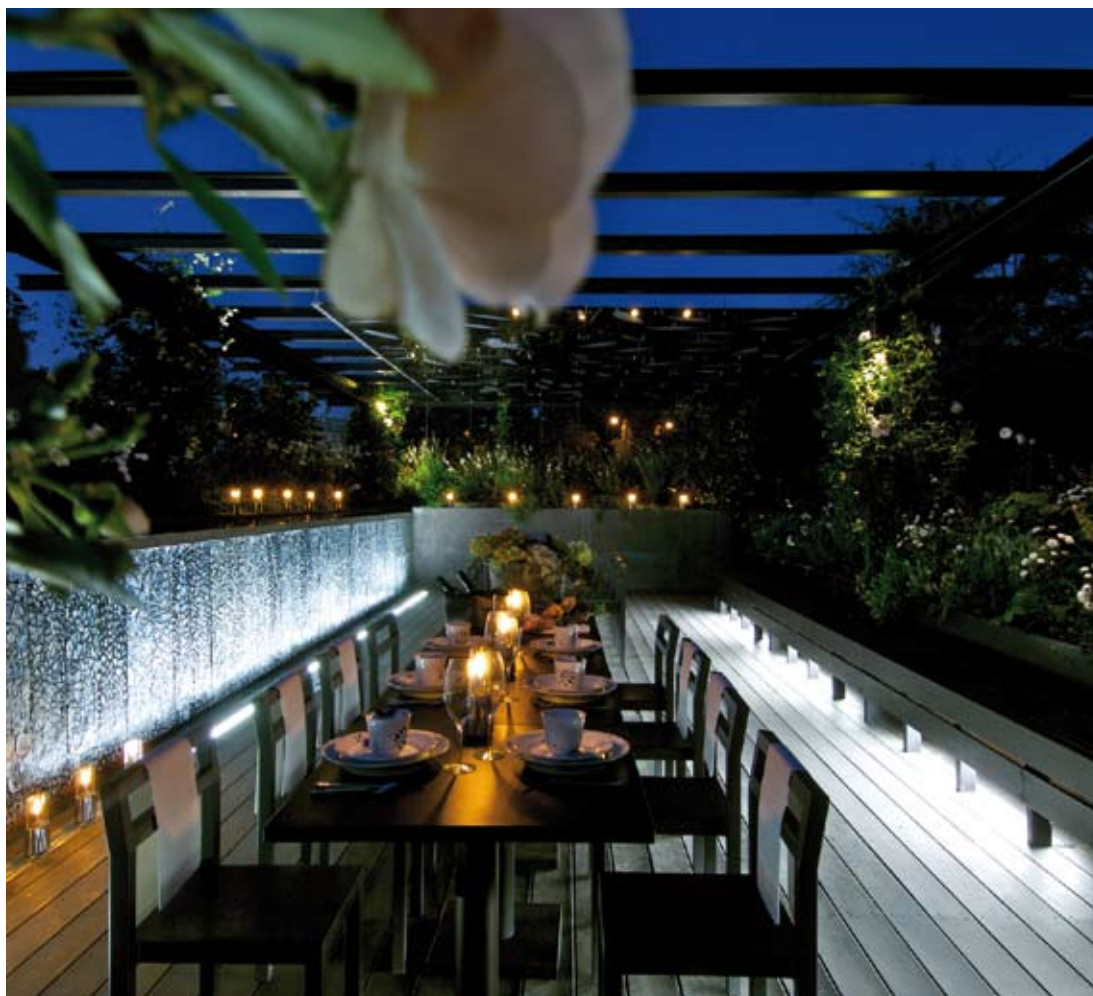

Nyheter utomhusbelysning från Vinga Ljus

Nytt
Nytt
Nytt

Trädgårdsföreningen Göteborg. Design: Nina Thalinson, Gert Wingårdh. Foto: Håkan Ludwigson.

Hållö

Hållö – elegant, svenskdesignad serie av utomhusbelysning