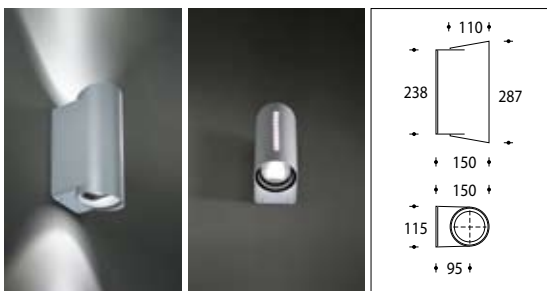

Mått rör: Ø 85 mm.
 Mått monteringsplatta: Ø 140 mm.
 Kapslingsklass: IP44, Klass I, skall jordas
 Godkänd av Semko.

E-nr	Beskrivning	Färg
77 595 98	Hållö pollare 50W/12V, höjd 900 mm	Grafit
77 000 26	Hållö mark-/väggfäste 50W/12V, höjd 360 mm	Grafit
77 000 27	Hållö lång väggarm 50W/12V, längd 800 mm	Grafit
77 595 97	Funkis jordspett, 32 cm	Rostfritt stål