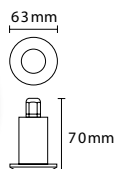

LED uppljusarmatur med Lumiled power LED 1 W med spot- eller floodoptik.

Lämpar sig för inom- eller utomhusanvändning på t ex altaner eller dylikt. Levereras med 2 m gummikabel. Inbyggd driver förenklar installationen. Går ej att ljusreglera.

Armaturdiameter :

Ø63 mm

Håltagning/inbyggingsdjup:

Ø38 mm/70 mm

LED:

Power LED strömkonstant 350mA

Kapslingsklass armatur:

IP65, Klass I

E-nr	Artikelnr	Beskrivning/LED-färg	Armaturfärg	Spridning
74 713 58	74.1489	Stella Nova, varmvit	Titan	Spot
74 713 59	74.1495	Stella Nova, varmvit	Titan	Flood