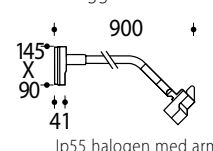

Ip55 halogen med arm

Stella Nova

**Nu i syrafast stål
- nya E-nr!**