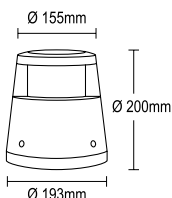

Funkis Tech markpollare