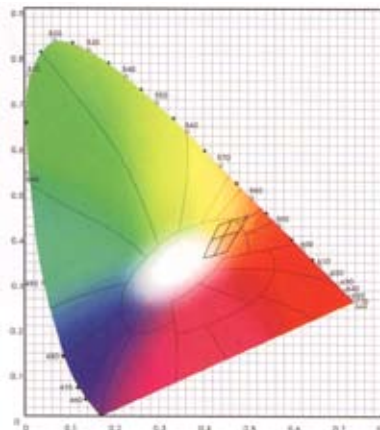

Kraftfull LED 16W, nytt från Reggiani - belys utomhus!

Reggiani har valt att utveckla ett helt program av armaturer för både inomhus och utomhusbruk. Med en ljusstark diod på hela 16W som ljuskälla har man byggt upp ett helt sortiment av downlights och spotlights. Alla armaturer levereras tillsammans med drivdon. Den använda 16W dioden är utvecklad av japanska Nichia som länge har varit en av föregångarna i utvecklingen av LED-tekniken. Den har ett varmt ljus på 3000K, mycket god färgåtergivning Ra 90, ett högt ljusflöde på 800 Lumen samt en lång livslängd på ca 50 000h. Reggiani har också utvecklat en unik reflektorserie enbart för LEDprodukterna. Alla egenskaper sammanräknat gör Luce programmet från Reggiani till ett mycket konkurrenskraftigt alternativ.