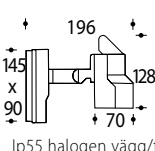

Ip55 halogen vägg/tak